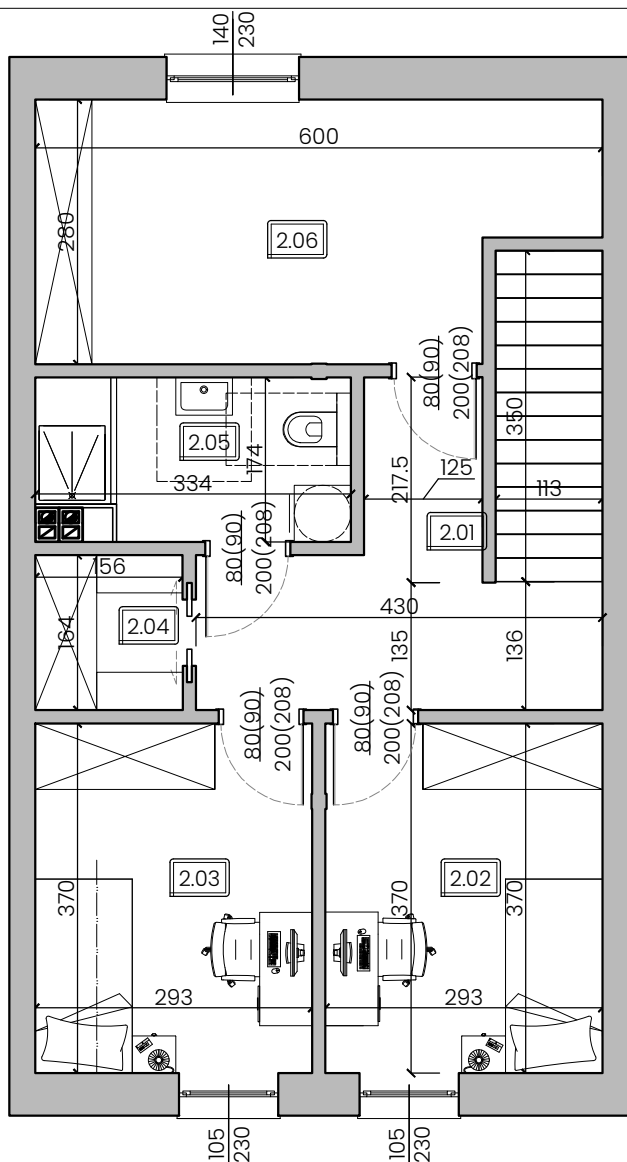

C2 poddasze

SENATORSKA 12

Zestawienie powierzchni mieszkania C2 - Poddasze

Poziom 2
 Liczba pomieszczeń 6
 Powierzchnia użytkowa 49,01 m²

Lp.	NAZWA POMIESZCZENIA	Pow. (m ²)
2.01	Korytarz	9,05
2.02	Pokój	10,15
2.03	Pokój	10,15
2.04	Garderoba	2,56
2.05	Łazienka	5,24
2.06	Pom. gospodarcze	12,28
Suma powierzchni		49,01

LOKALIZACJA MIESZKANIA
 LOKALIZACJA MIEJSCA POSTOJOWEGO

PODDASZE