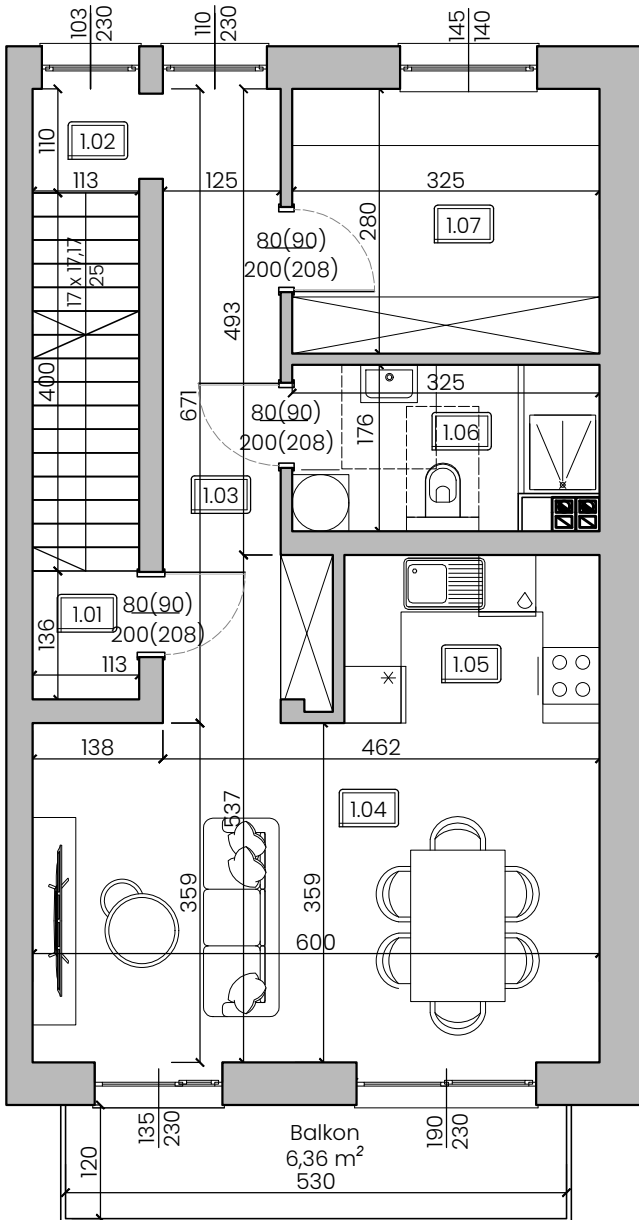

D2 piętro I

SENATORSKA 12

Zestawienie powierzchni mieszkania D2 - Piętro

Poziom 1
 Liczba pomieszczeń 5
 Powierzchnia użytkowa 53,90 m²

Lp.	NAZWA POMIESZCZENIA	Pow. (m ²)
0.08	Korytarz na parterze	1,24
1.01	Wiatrołap	1,53
1.02	Korytarz	1,25
1.03	Korytarz	9,29
1.04	Salon i jadalnia	21,54
1.05	Kuchnia	4,80
1.06	Łazienka	5,15
1.07	Garderoba	9,10
Suma powierzchni		53,90

Powierzchnia balkonu - 6,36 m²

LOKALIZACJA MIESZKANIA (blue square) LOKALIZACJA MIEJSCA POSTOJOWEGO (red dashed square)

PIĘTRO